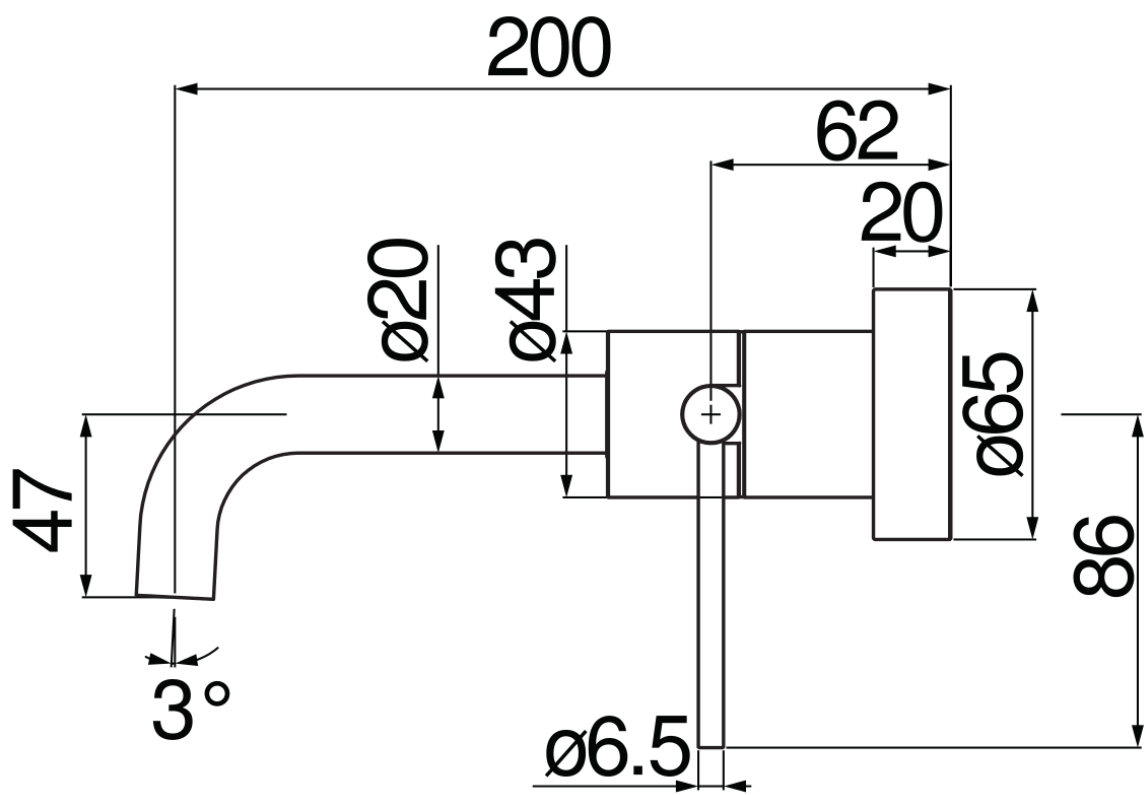

SPECIFICHE

Parte esterna monocomando a parete

Chrome

Aeratore anticalcare M 18 x 1, portata 5 l/min

Lunghezza bocca 200 mm

Senza scarico

Limitatore di energia con apertura in acqua fredda

Imballo: 32 x 16,5 x 7 cm / 0,003696 m<sup>3</sup>

DIAGRAMMA DI PORTATA: ACQUA CALDA/FREDDA

DIAGRAMMA DI PORTATA: ACQUA MISCELATA